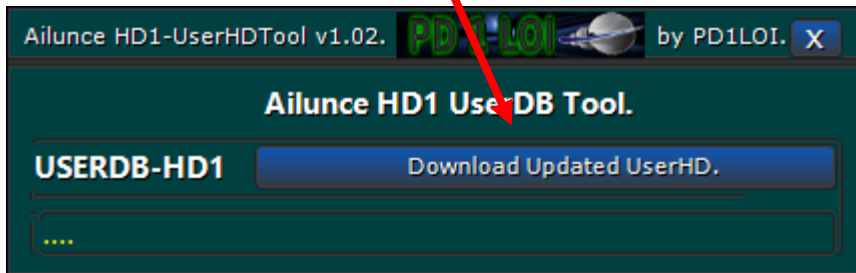

Als het downloaden klaar is: