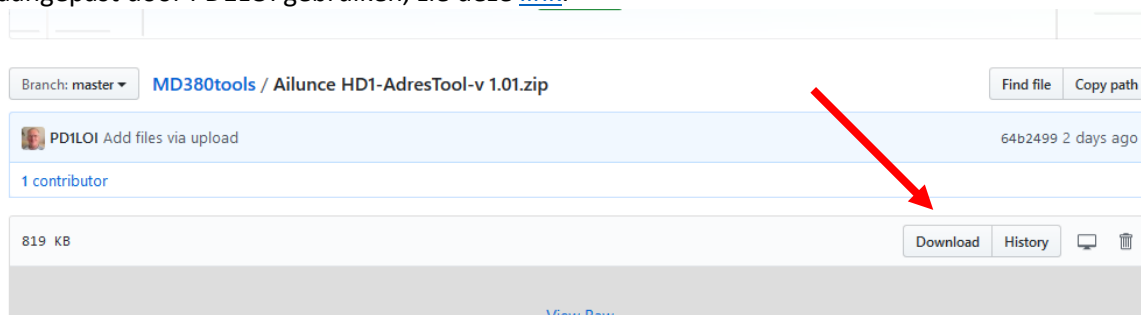

100.000 contacten in een HD-1

Dit is een beschrijving van hoe je je Ailunce HD-1 kunt voorzien van een lijst met maximaal 100.000 contacten.

Omdat de portofoon met en zonder GPS bestaat zijn er twee versies firmware, je moet dus goed opletten welke versie je gebruikt.

Na het downloaden van de firmware, op het moment van schrijven is dat versie 1.4.9 heb je een rar bestand dat je moet uitpakken, je krijgt dan het exe bestand met de nieuwe firmware.

GPS in de Bestandsnaam is Firmware voor een porto met GPS
De andere is voor een porto zonder GPS.

Voor het downloaden van het bestand met de 100000 DMR ID's kun je de tool van KG5RKI zoals die is aangepast door PD1LOI gebruiken, zie deze [link](#).

Sla het zip bestand op waar je het terug kunt vinden en pak het uit.

De tool hoeft niet geïnstalleerd te worden door te dubbelklikken wordt hij uitgevoerd.
Door Loui PD0LOI, Dick, PH0DV en Andy, PD2EMC is het zo ingericht dat de tool een CSV bestand ophaalt met dezelfde inhoud als het bin bestand voor de MD380. Het file voor de HD-1 heeft een andere opmaak, daarom kan het bestand voor de MD380 niet gebruikt worden.

LET OP: de tool wordt alleen gebruikt om het CSV bestand op te halen, het flashen gebeurt met het CPS

HD1-Adres Tool	exe	195.5 k	19-07-2018 08:25
HD1-Adres Tool	pdb	305.5 k	11-07-2018 09:13
icn1_Cmu_icon	ico	22.9 k	06-01-2018 14:03
LICENSE		1.0 k	20-06-2017 23:17
dfulib	dll	16.5 k	20-06-2017 14:17
HD1-AdresTool.exe	config	184 b	20-06-2017 14:17
STDFU	dll	356.0 k	08-05-2011 22:58
STTubeDevice30	dll	1.6 M	08-05-2011 22:58