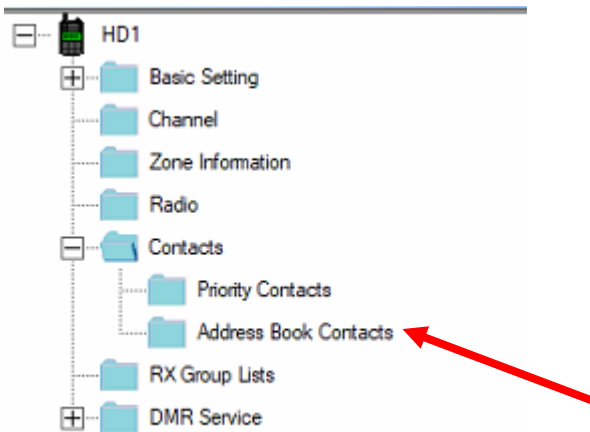

Naam	Gewijzigd op	Type	Grootte
userhd.csv	20-7-2018 21:21	CSV-bestand van ...	6.276 kB

A red arrow points to the 'userhd.csv' file entry.

1

2