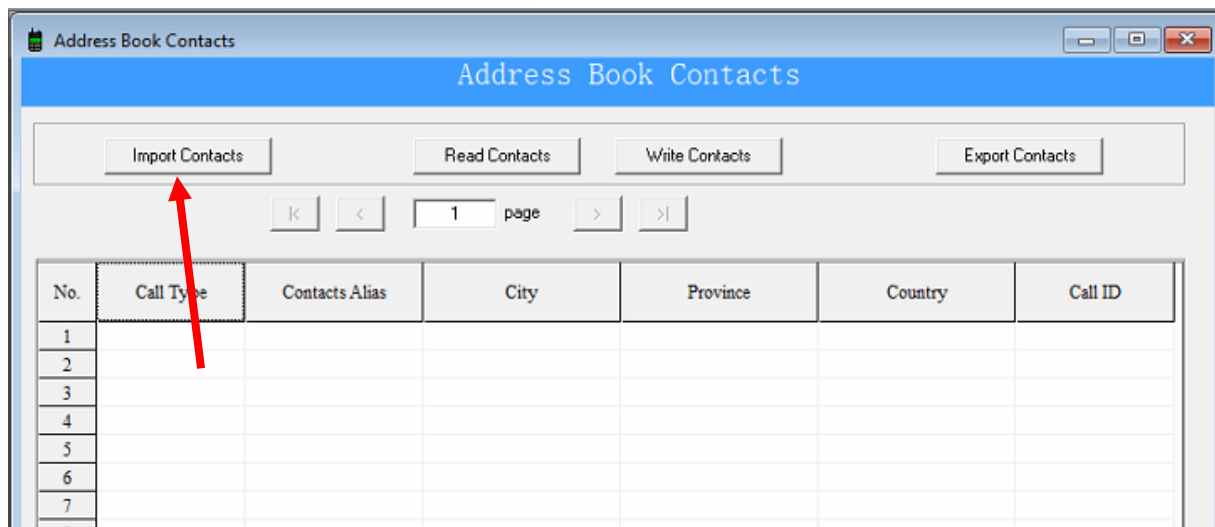

Naam	Gewijzigd op	Type	Grootte
userhd.csv	20-7-2018 21:21	CSV-bestand van ...	6.276 kB

A red arrow points to the 'userhd.csv' file entry.

1

2