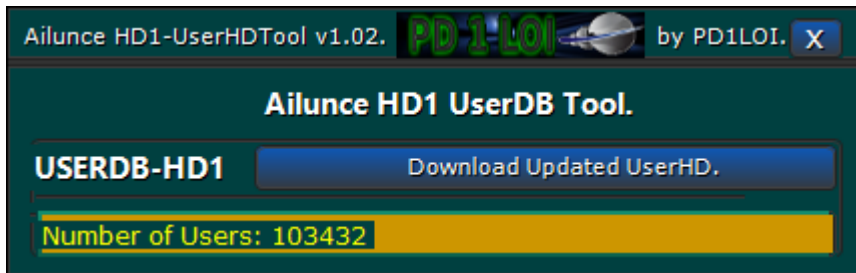

heb je een CSV bestand, de file staat in de directory waar de flashtool in staat

userhd	csv	6.1 M	20-07-2018 21:21
HD1-Adres Tool	exe	195.5 k	19-07-2018 08:25
HD1-Adres Tool	pdb	305.5 k	11-07-2018 09:13
icn1_Cmu_icon	ico	22.9 k	06-01-2018 14:03
LICENSE		1.0 k	20-06-2017 23:17
dfulib	dll	16.5 k	20-06-2017 14:17
HD1-Adres Tool.exe	config	184 b	20-06-2017 14:17
STDFU	dll	356.0 k	08-05-2011 22:58
STTubeDevice30	dll	1.6 M	08-05-2011 22:58

Dit CSV bestand kun je met het CPS programma (op het moment va schrijven versie 1.93) in de portofoon zetten.

Hiervoor hoeft die niet in de upgrade mode te staan.

Open het CPS programma,

LET OP: laad geen codeplug in, deze zal door de volgende handelingen corrupt raken

Het CPS kent twee soorten contacten, prioriteits contacten, dat zijn in ons geval de talkgroepen.

En Adres boek contacten, daar gaat het hier om.