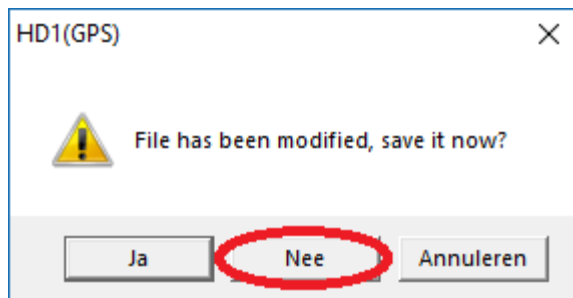

Als je nu in QSO bent zie je de gegevens van je tegenstation op het scherm: